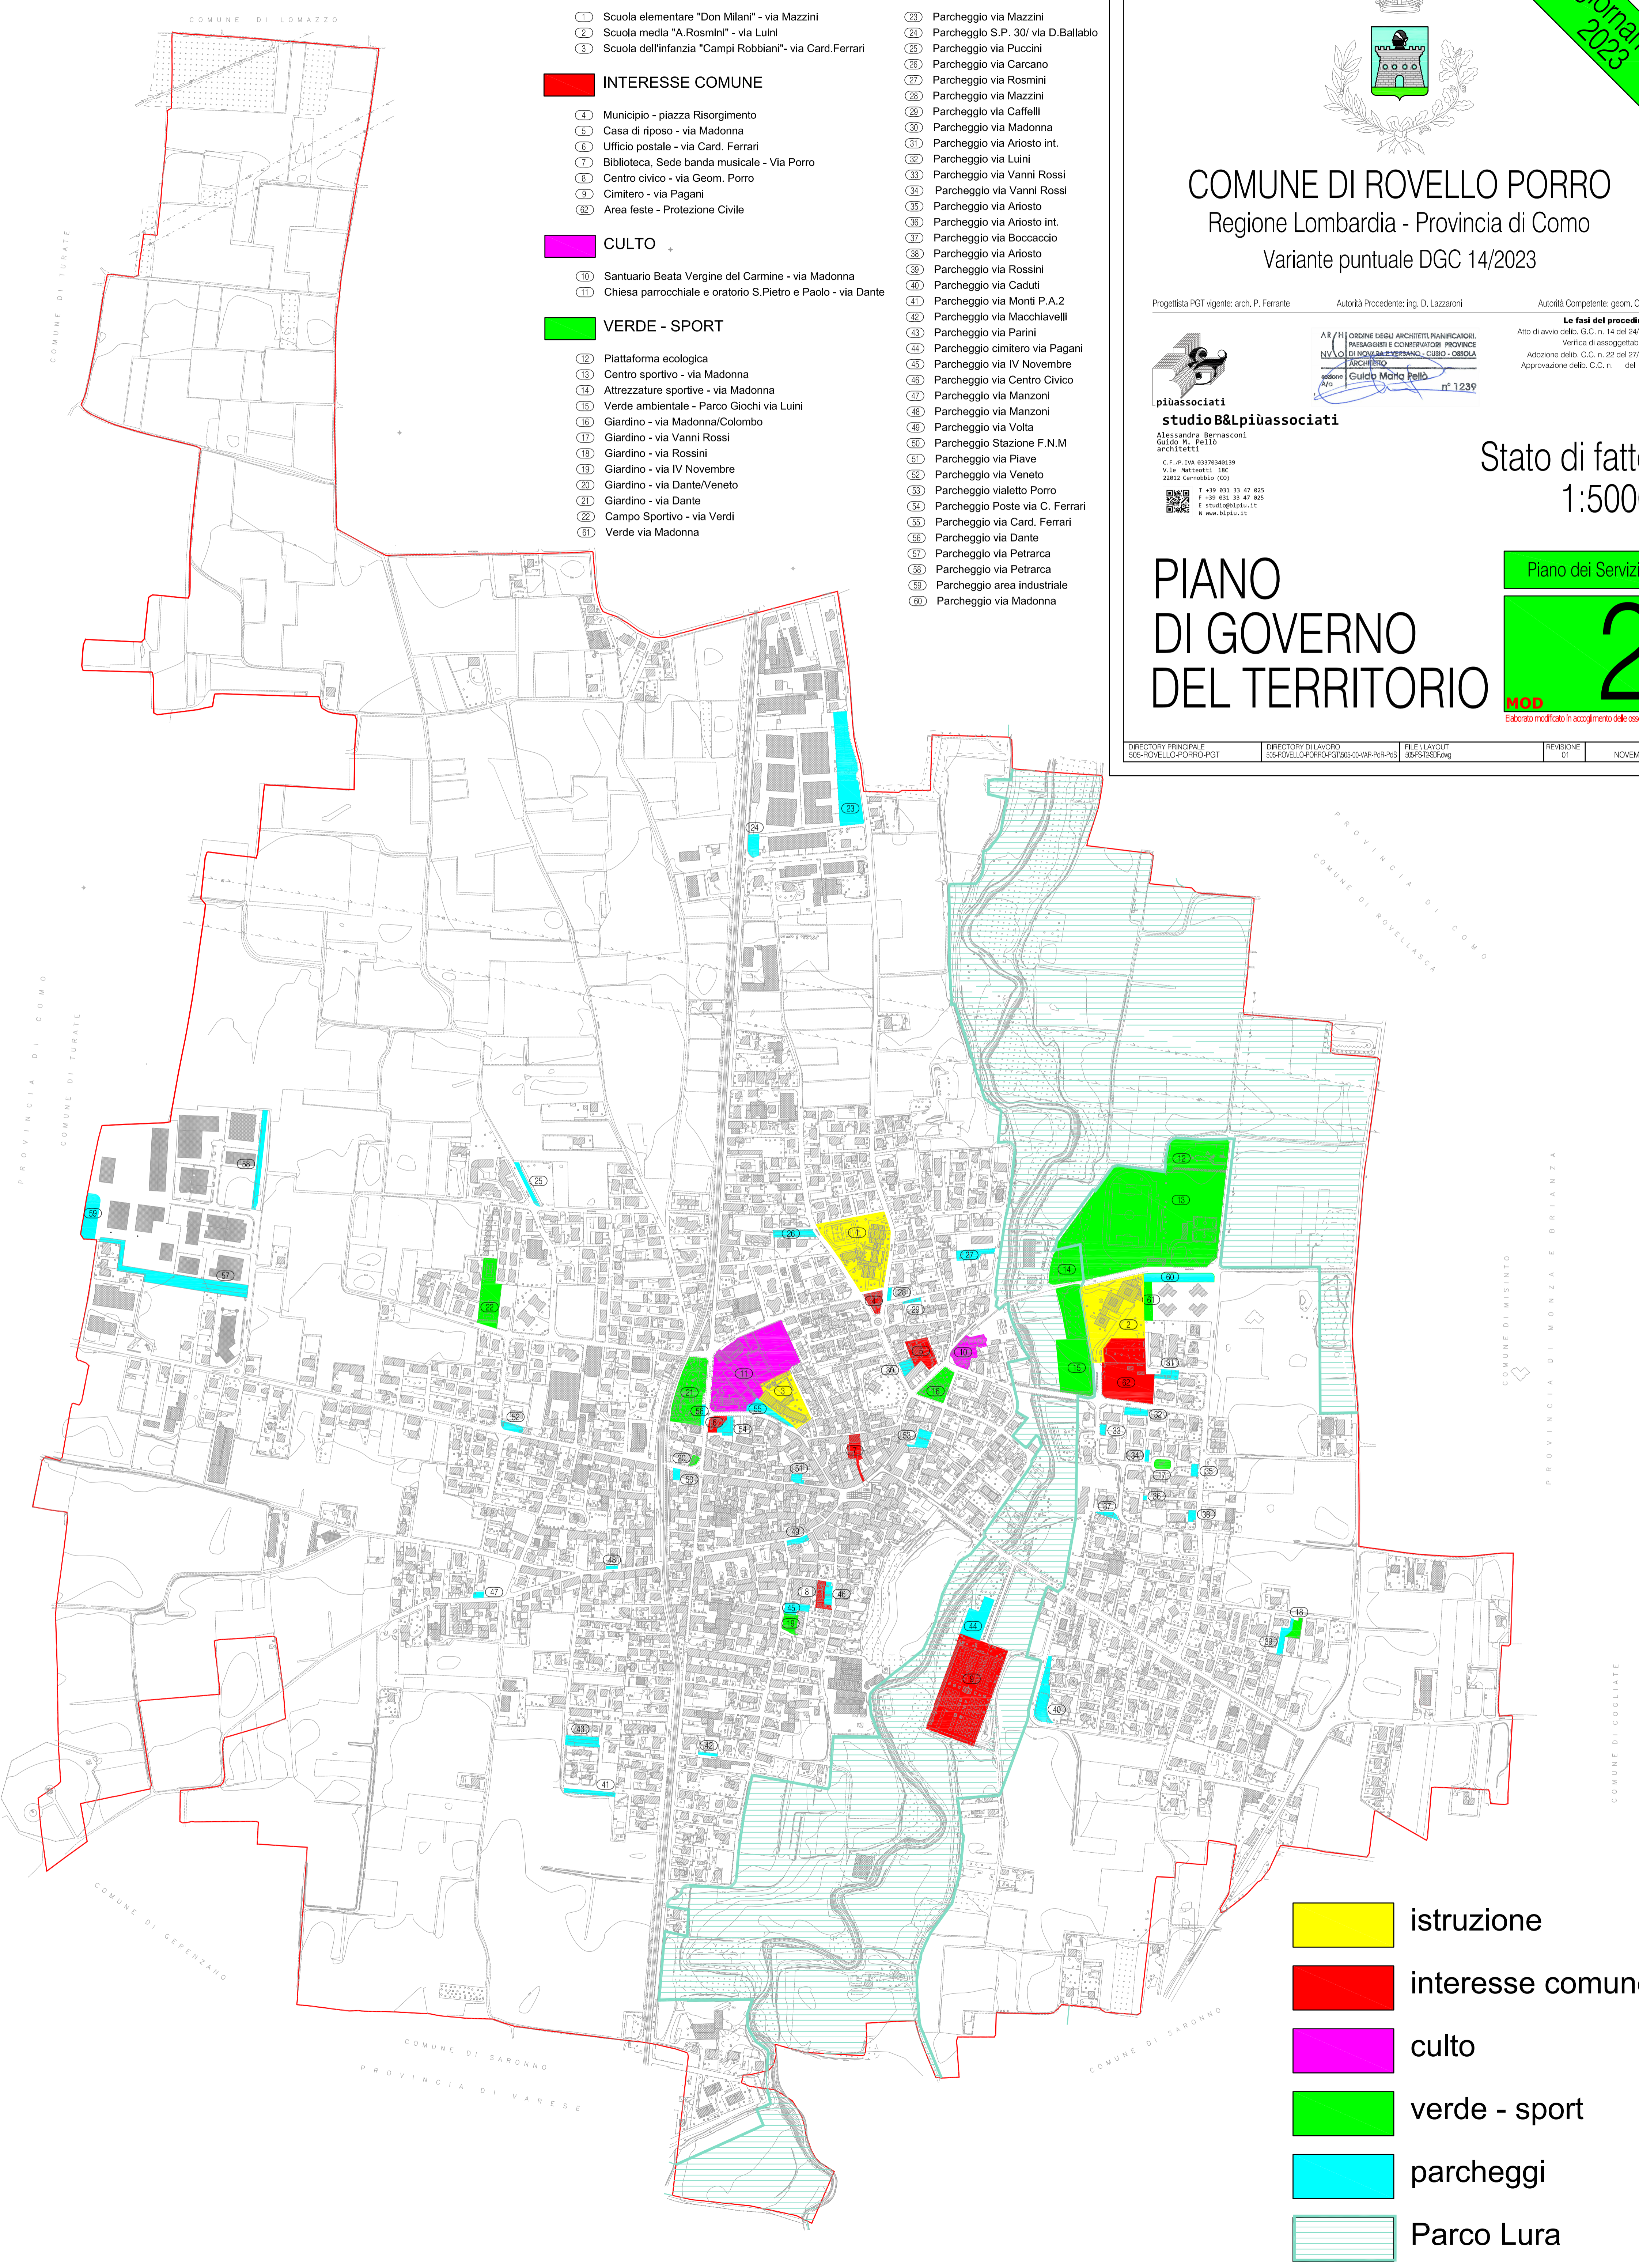

COMUNE DI ROVELLO PORRO

Regione Lombardia - Provincia di Como
Variante puntuale DGC 14/2023

Progettista PGT vigente: arch. P. Ferrante Autorità Procedente: ing. D. Lazzaroni Autorità Competente: geom. C. Dusso

CULTO

- 10 Santuario Beata Vergine del Carmine - via Madonna
- 11 Chiesa parrocchiale e oratorio S.Pietro e Paolo - via Dante

VERDE - SPORT

- 12 Piattaforma ecologica
- 13 Centro sportivo - via Madonna
- 14 Attrezzature sportive - via Madonna
- 15 Verde ambientale - Parco Giochi via Luini
- 16 Giardino - via Madonna/Colombo
- 17 Giardino - via Vanni Rossi
- 18 Giardino - via Rossini
- 19 Giardino - via IV Novembre
- 20 Giardino - via Dante/Venetò
- 21 Giardino - via Dante
- 22 Campo Sportivo - via Verdi
- 61 Verde via Madonna

PARCHEGGI

- 23 Parcheggio via Mazzini
- 24 Parcheggio S.P. 30/ via D.Ballabio
- 25 Parcheggio via Puccini
- 26 Parcheggio via Carcano
- 27 Parcheggio via Rosmini
- 28 Parcheggio via Mazzini
- 29 Parcheggio via Caffelli
- 30 Parcheggio via Madonna
- 31 Parcheggio via Ariosto int.
- 32 Parcheggio via Luini
- 33 Parcheggio via Vanni Rossi
- 34 Parcheggio via Vanni Rossi
- 35 Parcheggio via Ariosto
- 36 Parcheggio via Ariosto int.
- 37 Parcheggio via Boccaccio
- 38 Parcheggio via Ariosto
- 39 Parcheggio via Rossini
- 40 Parcheggio via Caduti
- 41 Parcheggio via Monti P.A.2
- 42 Parcheggio via Macchiavelli
- 43 Parcheggio via Parini
- 44 Parcheggio cimitero via Pagani
- 45 Parcheggio via IV Novembre
- 46 Parcheggio via Centro Civico
- 47 Parcheggio via Manzoni
- 48 Parcheggio via Manzoni
- 49 Parcheggio via Volta
- 50 Parcheggio Stazione F.N.M
- 51 Parcheggio via Plave
- 52 Parcheggio via Veneto
- 53 Parcheggio vialetto Porro
- 54 Parcheggio Poste via C. Ferrari
- 55 Parcheggio via Card. Ferrari
- 56 Parcheggio via Dante
- 57 Parcheggio via Petrarca
- 58 Parcheggio via Petrarca
- 59 Parcheggio area industriale
- 60 Parcheggio via Madonna